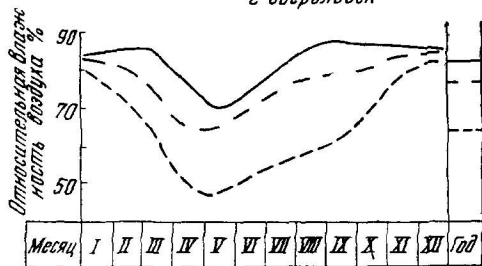

г Пермь

г Свердловск

г Челябинск

г Курган

Рис 5 Графики изменения среднемесячной и годовой относительной влажности воздуха в раз-
личное время суток, %

1 — на 7 ч 2 — на 13 ч 3 — на 21 ч