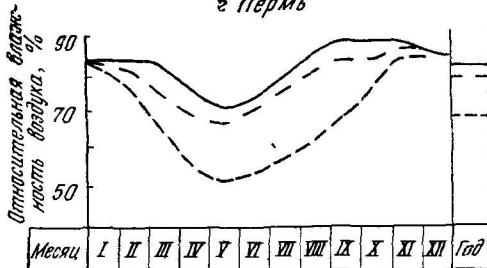

г Пермь

г Свердловск

г Челябинск

г Курган

Рис 5 Графики изменения среднемесячной и годовой относительной влажности воздуха в раз-
личное время суток, %

1 — на 7 ч 2 — на 13 ч 3 — на 21 ч