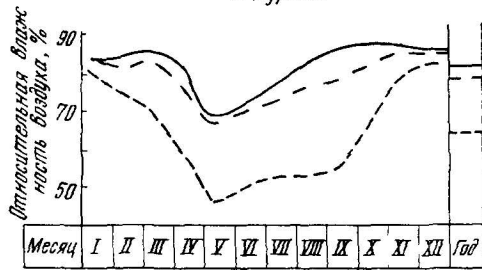

г Пермь

г Свердловск

г Челябинск

г Курган

Рис 5 Графики изменения среднемесячной и годовой относительной влажности воздуха в раз-
личное время суток, %

1 — на 7 ч 2 — на 13 ч 3 — на 21 ч