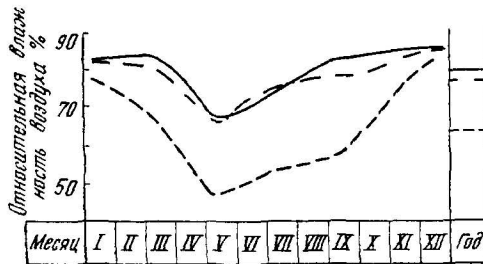

г Пермь

г Свердловск

г Челябинск

г Курган

Рис 5 Графики изменения среднемесячной и годовой относительной влажности воздуха в раз-
личное время суток, %

1 — на 7 ч 2 — на 13 ч 3 — на 21 ч