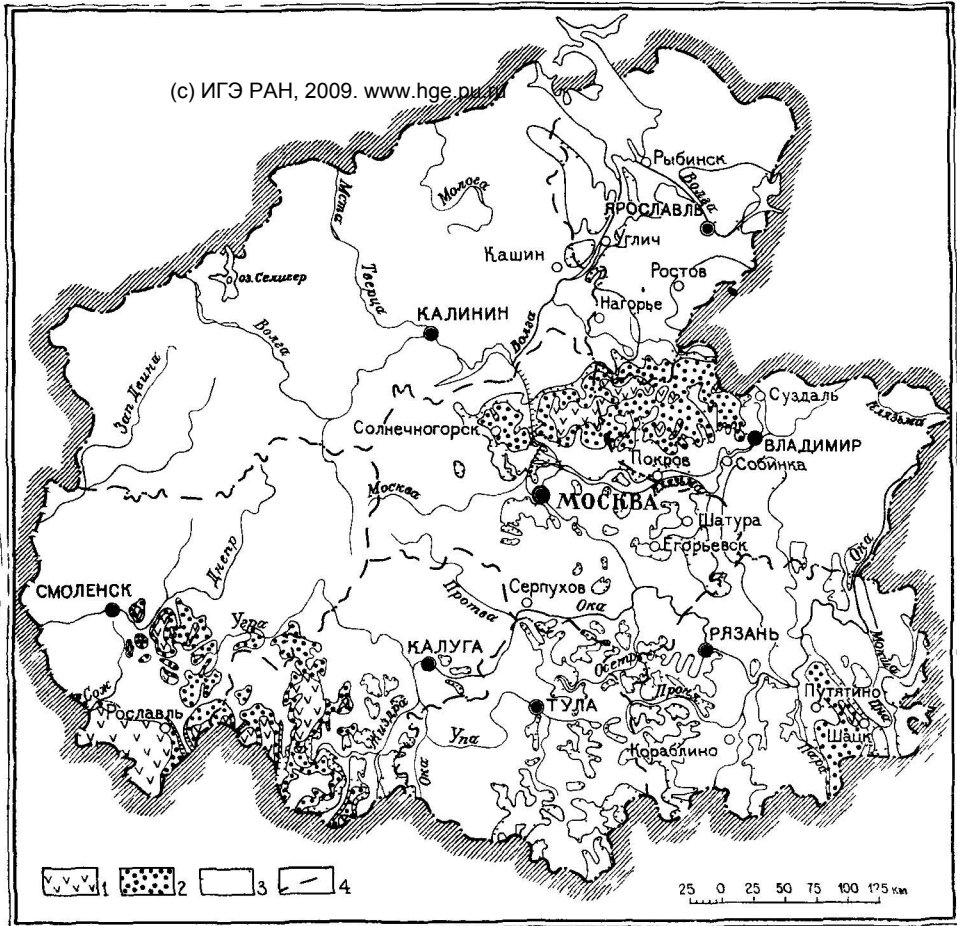

(с) ИГЭ РАН, 2009. www.hge.ru

Рис 18 Карта распространения меловых водоносных горизонтов Составила
Л Л Чаповская
Горизонты 1 – сантоц туронский 2 – сеиومان альбский 3 – апт неокомский 4 – граница админи
стративных областей