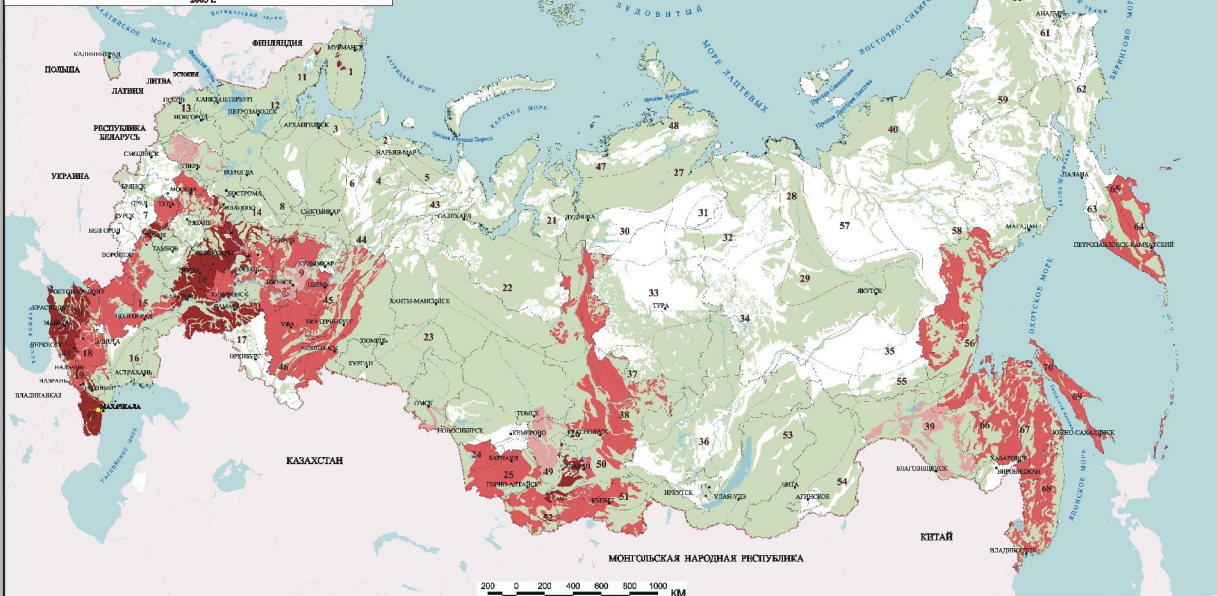

**КАРТА
АКТИВНОСТИ ОПОЛЗНЕВОГО ПРОЦЕССА
НА ТЕРРИТОРИИ РОССИЙСКОЙ ФЕДЕРАЦИИ
(по состоянию на 01.01.2005 г.)**

Рис. 2.1

УСЛОВНЫЕ ОБОЗНАЧЕНИЯ

- низкая (на уровне среднестатистических значений)
- высокая (на уровне среднестатистических значений)
- средняя (на уровне среднестатистических значений)

2. Границы